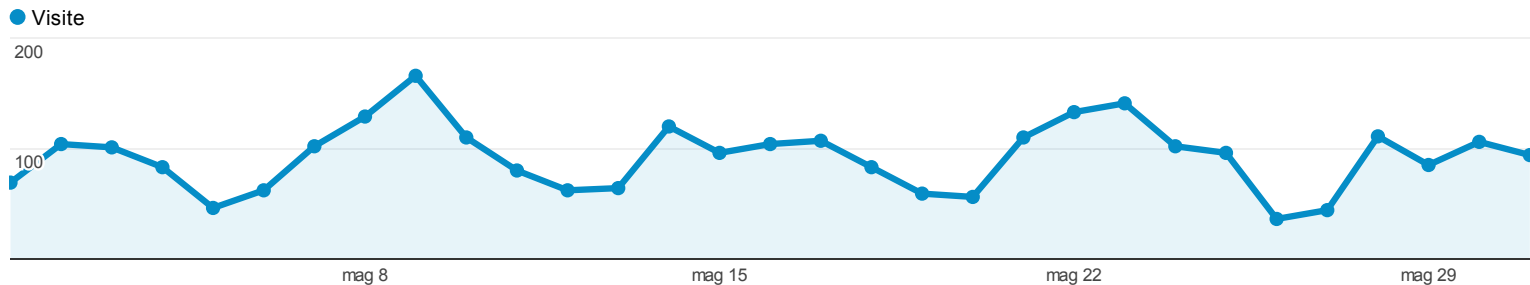

## Panoramica visitatori

% di visite : 100,00%

### Panoramica

### 2.227 persone hanno visitato questo sito

Visite: 2.861

Visitatori unici: 2.227

Visualizzazioni di pagina: 6.514

Pagine/visita: 2,28

Durata media visita: 00:01:46

Frequenza di rimbalzo: 66,24%

% nuove visite: 67,21%