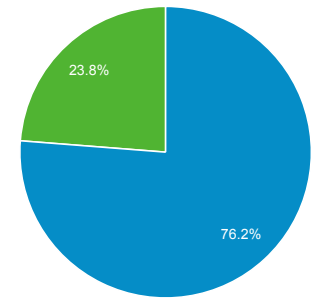

Panoramica pubblico

01/lug/2013 - 31/lug/2013

● % di visite: 100,00%

Panoramica

1.551 persone hanno visitato questo sito

■ New Visitor ■ Returning Visitor

Lingua	Visite	% Visite
1. it	951	50,88%
2. it-it	776	41,52%
3. en-us	74	3,96%
4. en	43	2,30%
5. de-de	5	0,27%
6. ru	5	0,27%
7. fr	3	0,16%
8. es	2	0,11%
9. fr-fr	2	0,11%
10. c	1	0,05%