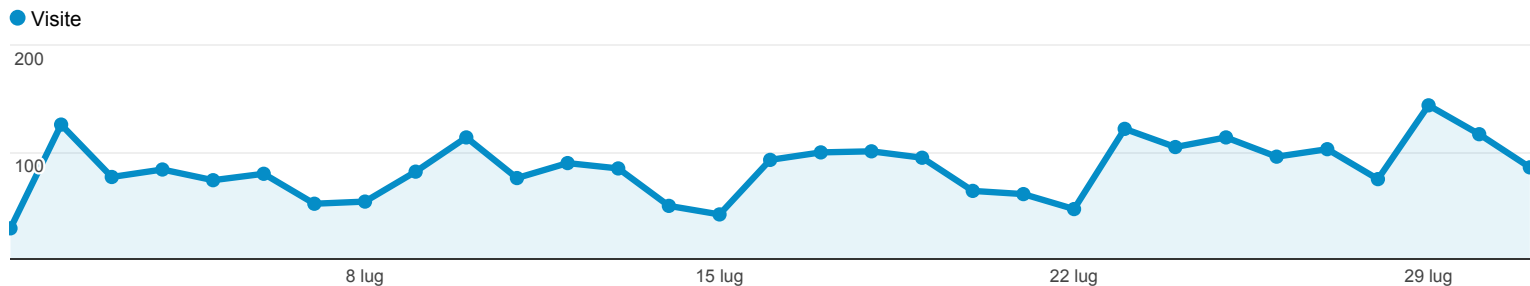

Panoramica visitatori

% di visite: 100,00%

Panoramica

2.130 persone hanno visitato questo sito

- Visite: 2.638
- Visitatori unici: 2.130
- Visualizzazioni di pagina: 4.859
- Pagine/visita: 1,84
- Durata media visita: 00:01:12
- Frequenza di rimbalzo: 70,51%
- % nuove visite: 72,44%

72,48% New Visitor
1.912 Visite

27,52% Returning Visitor
726 Visite

Città	Visite	% Visite
1. Pesaro	696	26,38%
2. Ancona	571	21,65%
3. Rome	226	8,57%
4. Milan	179	6,79%
5. Bologna	75	2,84%
6. Fano	67	2,54%
7. Senigallia	45	1,71%
8. Pescara	44	1,67%
9. Rimini	42	1,59%
10. Macerata	41	1,55%