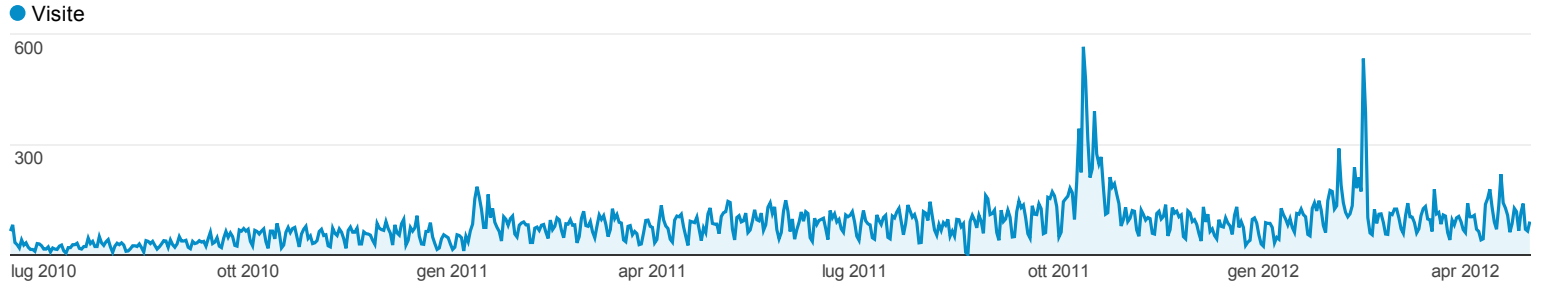

## Panoramica visitatori

% di visite : 100,00%

### 37.502 persone hanno visitato questo sito

-  **Visite: 56.511**
-  **Visitatori unici: 37.502**
-  **Visualizzazioni di pagina: 135.672**
-  **Pagine/visita: 2,40**
-  **Durata media visita: 00:01:45**
-  **Frequenza di rimbalzo: 65,41%**
-  **% nuove visite: 66,32%**