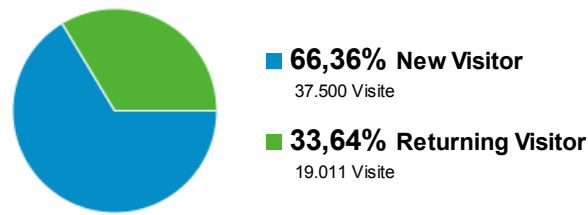

## Panoramica visitatori

% di visite : 100,00%

### 37.502 persone hanno visitato questo sito

-  **Visite: 56.511**
-  **Visitatori unici: 37.502**
-  **Visualizzazioni di pagina: 135.672**
-  **Pagine/visita: 2,40**
-  **Durata media visita: 00:01:45**
-  **Frequenza di rimbalzo: 65,41%**
-  **% nuove visite: 66,32%**