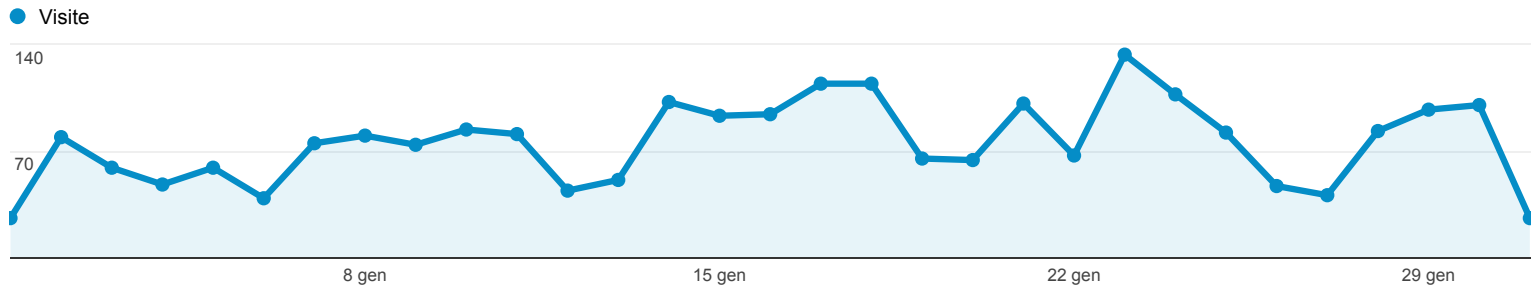

Panoramica pubblico

% di visite: 100,00%

Panoramica

1.880 persone hanno visitato questo sito

-  **Visite: 2.329**
-  **Visitatori unici: 1.880**
-  **Visualizzazioni di pagina: 4.656**
-  **Pagine/visita: 2,00**
-  **Durata media visita: 00:01:16**
-  **Frequenza di rimbalzo: 69,43%**
-  **% nuove visite: 71,83%**

71,92% New Visitor
1.675 Visite

28,08% Returning Visitor
654 Visite

Città	Visite	% Visite
1. Pesaro	576	24,73%
2. Ancona	300	12,88%
3. Rome	215	9,23%
4. Milan	149	6,40%
5. Fano	64	2,75%
6. Pescara	48	2,06%
7. Osimo	44	1,89%
8. Bologna	43	1,85%
9. (not set)	42	1,80%
10. Macerata	39	1,67%