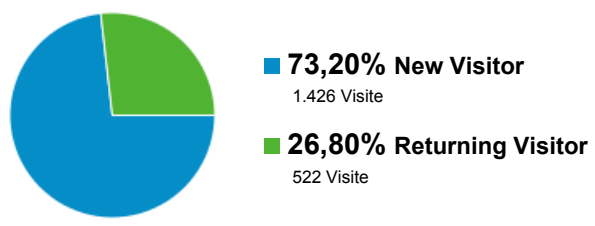

Panoramica pubblico

% di visite: 100,00%

Panoramica

1.593 persone hanno visitato questo sito

-  **Visite: 1.948**
-  **Visitatori unici: 1.593**
-  **Visualizzazioni di pagina: 3.853**
-  **Pagine/visita: 1,98**
-  **Durata media visita: 00:01:18**
-  **Frequenza di rimbalzo: 68,89%**
-  **% nuove visite: 73,20%**

Città	Visite	% Visite
1. Pesaro	496	25,46%
2. Ancona	239	12,27%
3. Rome	200	10,27%
4. Milan	117	6,01%
5. Fano	67	3,44%
6. Soliera	45	2,31%
7. Bologna	43	2,21%
8. Bari	36	1,85%
9. Macerata	32	1,64%
10. Rimini	31	1,59%