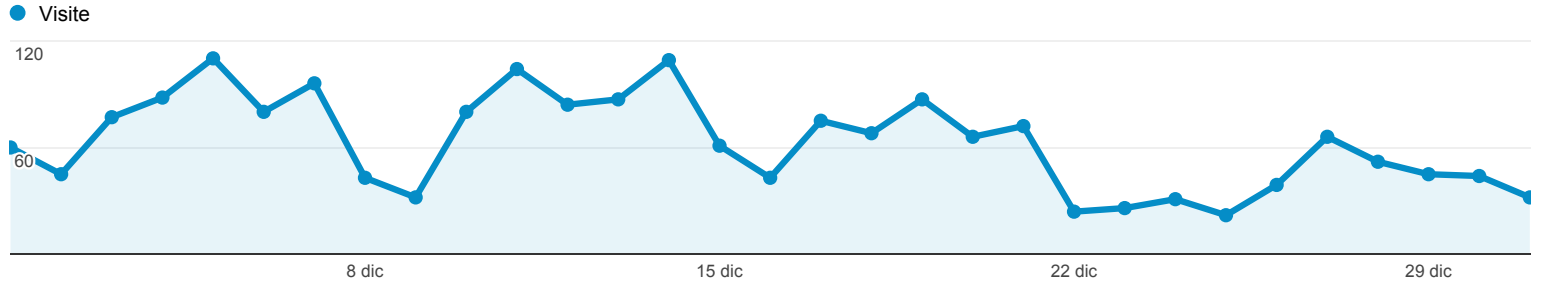

Panoramica pubblico

% di visite: 100,00%

Panoramica

1.593 persone hanno visitato questo sito

-  **Visite: 1.948**
-  **Visitatori unici: 1.593**
-  **Visualizzazioni di pagina: 3.853**
-  **Pagine/visita: 1,98**
-  **Durata media visita: 00:01:18**
-  **Frequenza di rimbalzo: 68,89%**
-  **% nuove visite: 73,20%**

Città	Visite	% Visite
1. Pesaro	496	25,46%
2. Ancona	239	12,27%
3. Rome	200	10,27%
4. Milan	117	6,01%
5. Fano	67	3,44%
6. Soliera	45	2,31%
7. Bologna	43	2,21%
8. Bari	36	1,85%
9. Macerata	32	1,64%
10. Rimini	31	1,59%