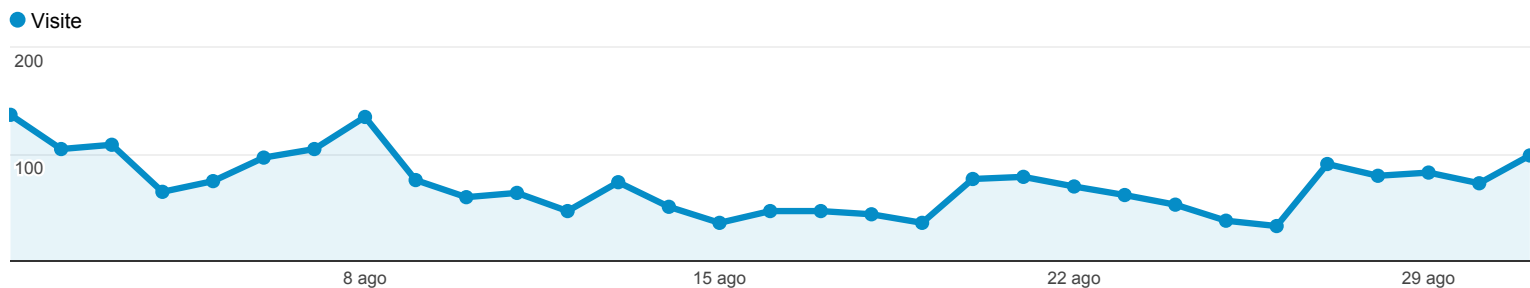

Panoramica visitatori

% di visite: 100,00%

Panoramica

1.817 persone hanno visitato questo sito

- Visite: 2.248
- Visitatori unici: 1.817
- Visualizzazioni di pagina: 5.155
- Pagine/visita: 2,29
- Durata media visita: 00:01:39
- Frequenza di rimbalzo: 67,88%
- % nuove visite: 71,89%

71,98% New Visitor
1.618 Visite

28,02% Returning Visitor
630 Visite

Città	Visite	% Visite
1. Pesaro	678	30,16%
2. Ancona	302	13,43%
3. Rome	217	9,65%
4. Milan	119	5,29%
5. Fano	69	3,07%
6. Rimini	57	2,54%
7. Parma	53	2,36%
8. Bologna	50	2,22%
9. Macerata	48	2,14%
10. Pescara	38	1,69%